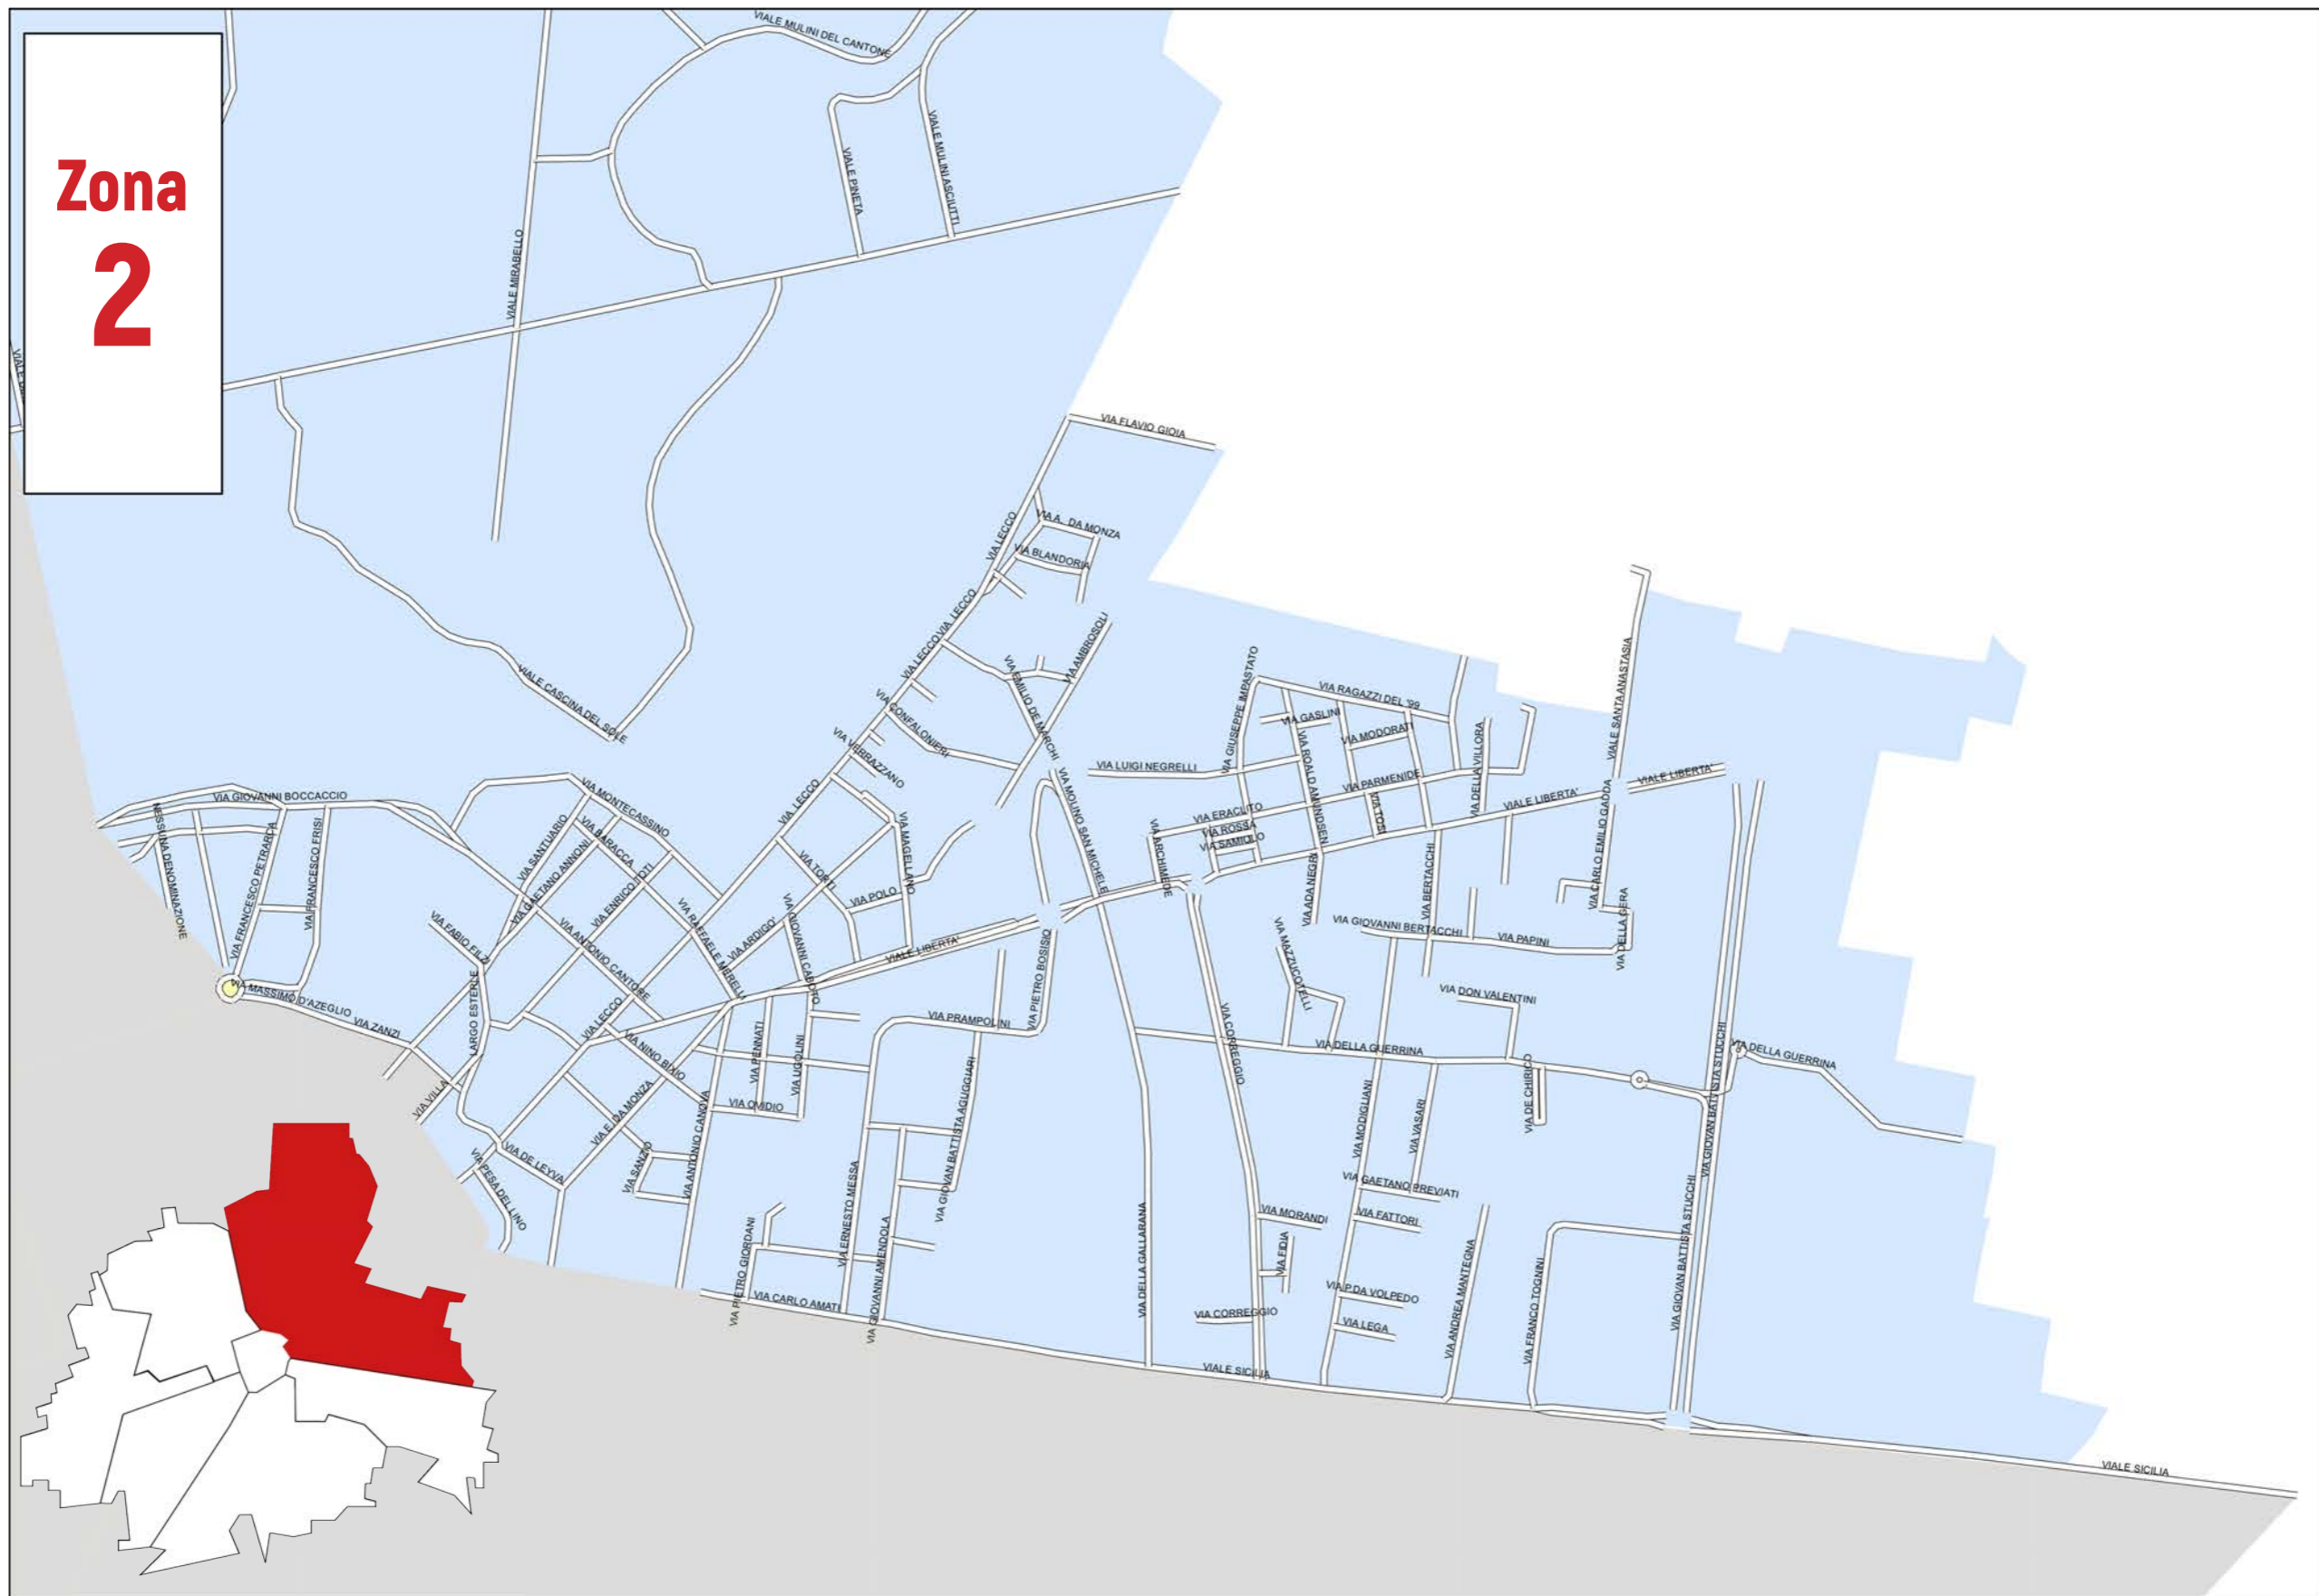

MONZA PULITA
PER MIGLIORARE INSIEME LA CITTÀ

Raccolta Differenziata porta a porta

giorni e orari in vigore dal 1° ottobre 2023

MAPPE ZONE DI RACCOLTA